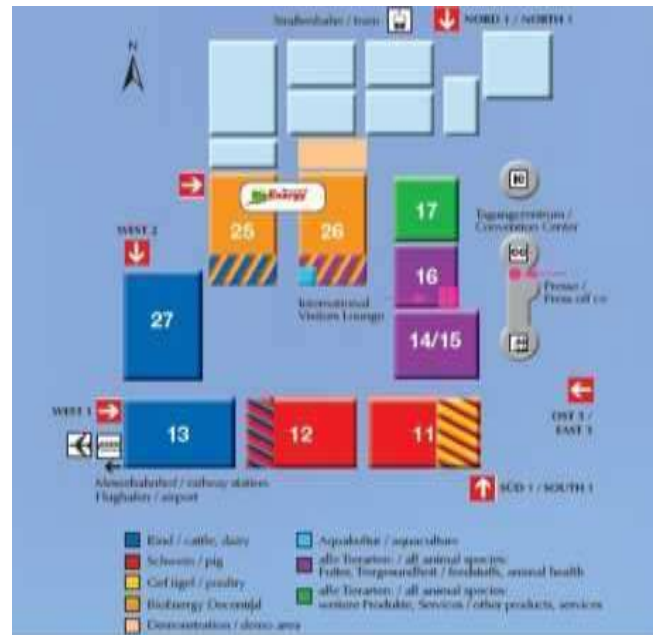

Eurotier 2010

Messegelände Hannover

HUWECA

Halle 12
Stand D 63